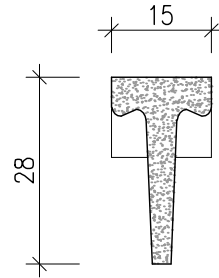

İNCE (5.00-7.50mt) AŞIK KİRİŞİ

5.00-7.50mt.

15

ÜST GÖRÜNÜŞ

28
16
12

a ▶

▶ a

YAN GÖRÜNÜŞ